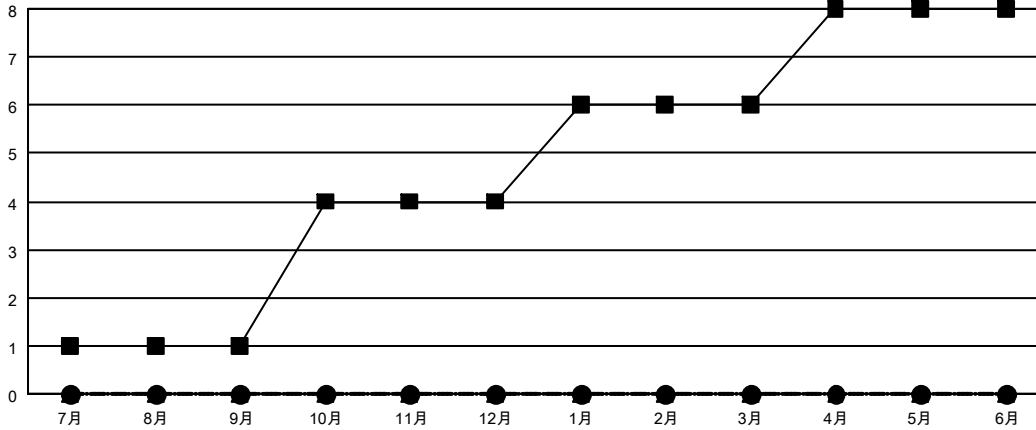

GMT MONTHLY MEMBERSHIP PROGRESS REPORT

Results as of: 12/31/2019

Multiple District 334

LOCATION: JAPAN

GMT: OPEN

GMT会則地域 5 - J

クラブ				名			
結果: 2019-2020				結果: 2019-2020			
四半期	新クラブ目標	新クラブ	解散クラブ	四半期	会員純増目標	会員増強実績	退会者(転籍を含む)実際
7月/8月/9月	1	0	0	7月/8月/9月	385	548	331
10月/11月/12月	3	0	0	10月/11月/12月	385	248	396
1月/2月/3月	2	0	0	1月/2月/3月	435	0	0
4月/5月/6月	2	0	0	4月/5月/6月	415	0	0

新クラブ目標及び実績累計

会員目標及び実績累計

解散クラブ: 0	285 CLUBS OF 416 一名以上の新会員を登録	男女別
退会者	会員累計データを見るには、ここをクリック	男性 15,285 (71.74%)
物故会員 73		女性 6,021 (28.26%)
クラブ解散 0		世帯主/家族会員合計 11,067
その他 654		国際会費半額の家族会員 5,960
合計 727		