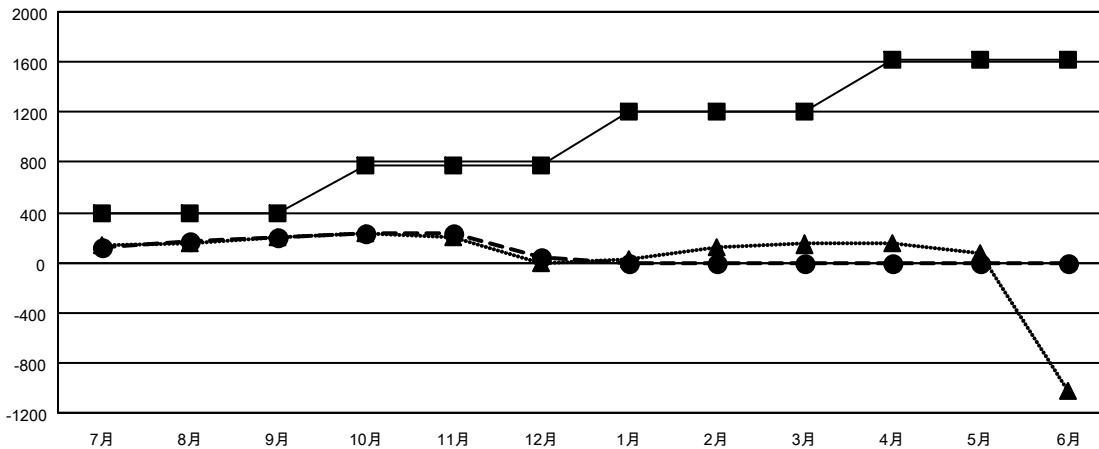

GMT MONTHLY MEMBERSHIP PROGRESS REPORT

Results as of: 12/31/2019

Multiple District 334

LOCATION: JAPAN

GMT: OPEN

GMT会則地域 5 - J

クラブ				名			
結果: 2019-2020				結果: 2019-2020			
四半期	新クラブ目標	新クラブ	解散クラブ	四半期	会員純増目標	会員増強実績	退会者(転籍を含む)実際
7月/8月/9月	1	0	0	7月/8月/9月	385	548	331
10月/11月/12月	3	0	0	10月/11月/12月	385	248	396
1月/2月/3月	2	0	0	1月/2月/3月	435	0	0
4月/5月/6月	2	0	0	4月/5月/6月	415	0	0

新クラブ目標及び実績累計

会員目標及び実績累計

解散クラブ: 0	285 CLUBS OF 416 一名以上の新会員を登録	男女別
退会者	会員累計データを見るには、ここをクリック	男性 15,285 (71.74%)
物故会員 73		女性 6,021 (28.26%)
クラブ解散 0		世帯主/家族会員合計 11,067
その他 654		国際会費半額の家族会員 5,960
合計 727		